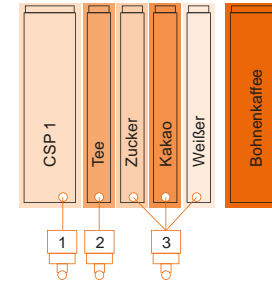

Sielector

Unkompliziertes programmieren des Automaten direkt über Display oder Laptop.

Telemetrie

Fernwartung mittels Telemetrie möglich.

Sielissimo Serie

Produktvarianten

Varianten Instant - CIS

Variante 7401

Variante 7403

Varianten Espresso - CVS

Variante 5305

Variante 6301

Variante 8401 B

Variante 7501 B

Variante 6402

Variante 6405

Varianten Frischbrüh - CFS

Variante 8405 S

Variante 8405 EG

Größe

- 1.830 x 700 x 770 mm
(Höhe x Breite x Tiefe)

Gewicht

- 190 kg - 260 kg
(je nach Variante und Ausstattung)

Elektrische Anschlusswerte