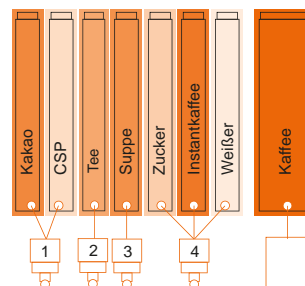

## Produktvarianten

### Varianten Instant - CIS

Variante 7401

Variante 7403

### Varianten Espresso - CVS

Variante 5305

Variante 6301

Variante 8401 B

Variante 7501 B

Variante 6402

Variante 6405

### Varianten Frischbrüh - CFS

Variante 8405 S

Variante 8405 EG