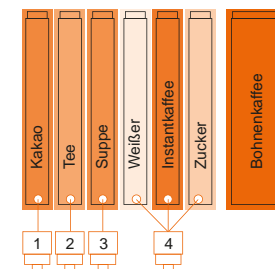

Variante 7403

Varianten Espresso - CVS

Variante 5305

Variante 6301

Variante 8401 B

Variante 7501 B

Variante 6402

Variante 6405

Varianten Frischbrüh - CFS

Variante 8405 S

Variante 8405 EG

Größe

- 1.830 x 700 x 770 mm
(Höhe x Breite x Tiefe)

Gewicht

- 190 kg - 260 kg
(je nach Variante und Ausstattung)

Elektrische Anschlusswerte