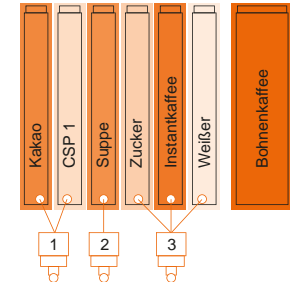

Variante 6301