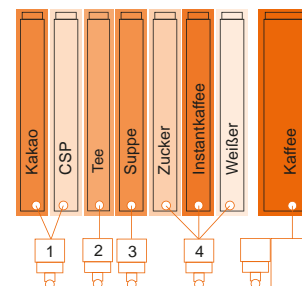

## Produktvarianten

### Varianten Instant - CIS

Variante 7401

Variante 7403

### Varianten Espresso - CVS

Variante 5305

Variante 6301

Variante 8401 B

Variante 7501 B

Variante 6402

Variante 6405

### Varianten Frischbrüh - CFS

Variante 8405 S

Variante 8405 EG