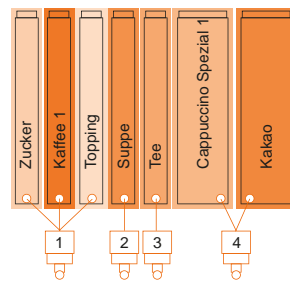

Sielissimo Serie

Produktvarianten

Varianten Instant - CIS

Variante 7401