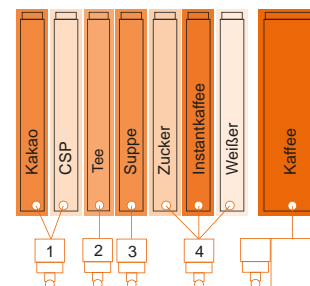

Variante 7403

Varianten Espresso - CVS

Variante 5305

Variante 6301

Variante 8401 B

Variante 7501 B

Variante 6402

Variante 6405

Varianten Frischbrüh - CFS

Variante 8405 S

Variante 8405 EG

Größe

- 1.830 x 700 x 770 mm
(Höhe x Breite x Tiefe)

Gewicht

- 190 kg - 260 kg
(je nach Variante und Ausstattung)

Elektrische Anschlusswerte