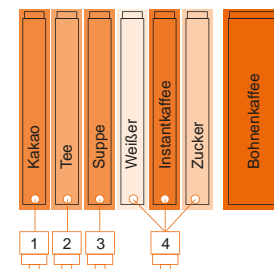

Variante 7403

Varianten Espresso - CVS

Variante 5305

Variante 6301

Variante 8401 B

Variante 7501 B

Variante 6402

Variante 6405

Varianten Frischbrüh - CFS

Variante 8405 S

Variante 8405 EG

Größe

- 1.830 x 700 x 770 mm
(Höhe x Breite x Tiefe)

Gewicht

- 190 kg - 260 kg
(je nach Variante und Ausstattung)

Elektrische Anschlusswerte