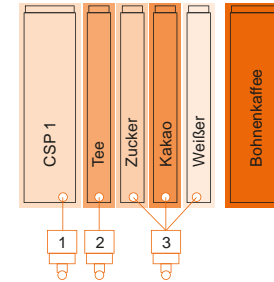

Sielector

Unkompliziertes programmieren des Automaten direkt über Display oder Laptop.

Telemetrie

Fernwartung mittels Telemetrie möglich.

Sielissimo Serie

Produktvarianten

Varianten Instant - CIS

Variante 7401

Variante 7403

Varianten Espresso - CVS

Variante 5305

Variante 6301

Variante 8401 B

Variante 7501 B

Variante 6402

Variante 6405

Varianten Frischbrüh - CFS

Variante 8405 S

Variante 8405 EG

Größe

- 1.830 x 700 x 770 mm
(Höhe x Breite x Tiefe)

Gewicht

- 190 kg - 260 kg
(je nach Variante und Ausstattung)

Elektrische Anschlusswerte