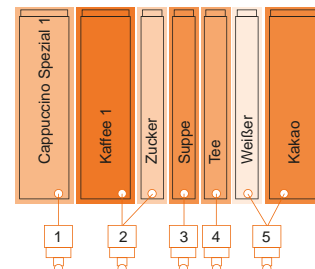

Variante 7403

Varianten Espresso - CVS

Variante 5305

Variante 6301

Variante 8401 B

Variante 7501 B

Variante 6402

Variante 6405

Varianten Frischbrüh - CFS

Variante 8405 S

Variante 8405 EG

Größe

- 1.830 x 700 x 770 mm
(Höhe x Breite x Tiefe)

Gewicht

- 190 kg - 260 kg
(je nach Variante und Ausstattung)

Elektrische Anschlusswerte