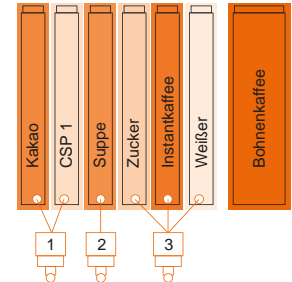

Sortenschilder

Die weiß hinterleuchteten Sortenschilder garantieren gute Lesbarkeit und sind einfach auszutauschen.

High Security & Outdoor

Alle Automaten der EC-Variante sind in der High Security und Outdoor-Ausführung erhältlich.

Sielector

Unkompliziertes programmieren des Automaten direkt über Display oder Laptop.

Telemetrie

Fernwartung mittels Telemetrie möglich.

Sielissimo Serie

Produktvarianten

Varianten Instant - CIS

Variante 7401

Variante 7403

Varianten Espresso - CVS

Variante 5305

Variante 6301

Variante 8401 B

Variante 7501 B

Variante 6402

Variante 6405

Varianten Frischbrüh - CFS

Variante 8405 S

Variante 8405 EG

Größe

- 1.830 x 700 x 770 mm
(Höhe x Breite x Tiefe)

Gewicht

- 190 kg - 260 kg
(je nach Variante und Ausstattung)

Elektrische Anschlusswerte