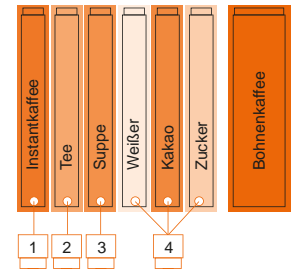

Variante 7403

Varianten Espresso - CVS

Variante 5305

Variante 6301

Variante 8401 B

Variante 7501 B

Variante 6402

Variante 6405

Varianten Frischbrüh - CFS

Variante 8405 S

Variante 8405 EG

Größe

- 1.830 x 700 x 770 mm
(Höhe x Breite x Tiefe)

Gewicht

- 190 kg - 260 kg
(je nach Variante und Ausstattung)

Elektrische Anschlusswerte