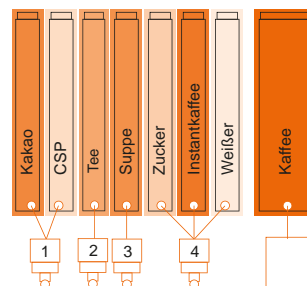

Variante 7403

Varianten Espresso - CVS

Variante 5305

Variante 6301

Variante 8401 B

Variante 7501 B

Variante 6402

Variante 6405

Varianten Frischbrüh - CFS

Variante 8405 S

Variante 8405 EG

Größe

- 1.830 x 700 x 770 mm
(Höhe x Breite x Tiefe)

Gewicht

- 190 kg - 260 kg
(je nach Variante und Ausstattung)

Elektrische Anschlusswerte