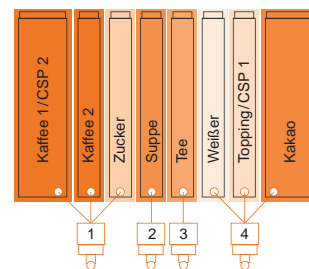

Variante 7403

Varianten Espresso - CVS

Variante 5305

Variante 6301

Variante 8401 B

Variante 7501 B

Variante 6402

Variante 6405

Varianten Frischbrüh - CFS

Variante 8405 S

Variante 8405 EG

Größe

- 1.830 x 700 x 770 mm
(Höhe x Breite x Tiefe)

Gewicht

- 190 kg - 260 kg
(je nach Variante und Ausstattung)

Elektrische Anschlusswerte