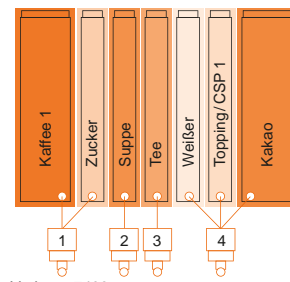

Variante 7403